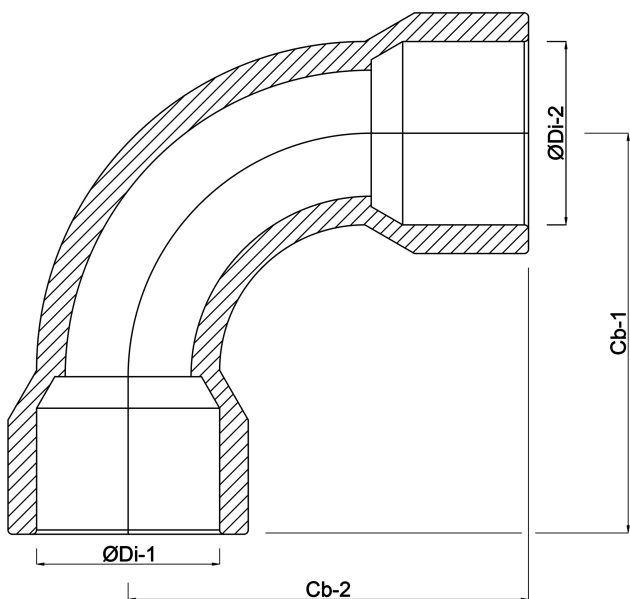

**Profec Lang bøjning 90° PVC-U
50 mm limmuffe 10bar grå
type ekstruderet (0110190)**

Genereret den: 22-05-2026

Bevo Nordic A/S
Pakhusgården 54
5000 Odense C
Danmark
+45 66 19 25 45
info@bevo.dk
<http://www.bevo.com>