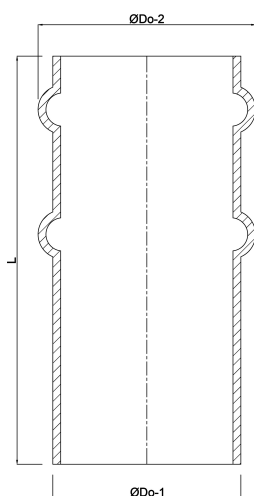

Slangestuds stål 125 mm x 129 mm x 2 mm stuksvejs x slangestuds sort (0200703)

TEKNISKE SPECIFIKATIONER

Farve	sort
Materiale	stål
Tilslutning	stuksvejs x slangestuds
Vægttykkelse	2 mm
Størrelse	125 mm x 129 mm

DIMENSIONER

L	200 mm
Nq-2	2
ØDo-1	125 mm
ØDo-2	129 mm

Genereret den: 14-03-2026

Bevo Nordic A/S
Pakhusgården 54
5000 Odense C
Danmark
+45 66 19 25 45
info@bevo.dk
<http://www.bevo.com>