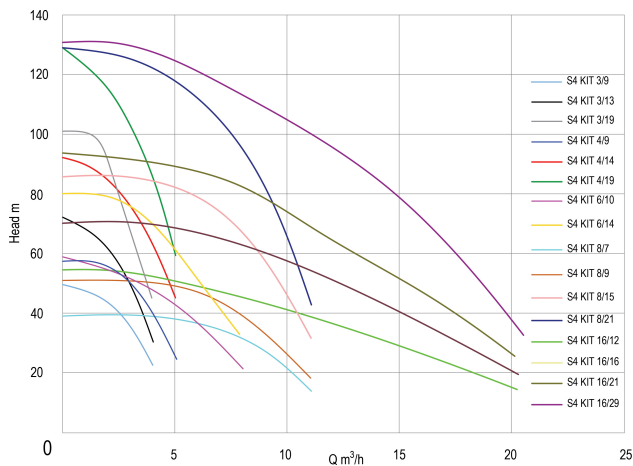

DAB Brøndpumpe rustfri stål 304 1 1/4" indvendig gevind 4,6A 400VAC med 40m kabel type S4 KIT 4/19 (7033395)

TEKNISKE SPECIFIKATIONER

Materiale rustfri stål 304

Pump body rustfri stål 304

Materiale impeller 1 technopolymer A

Udgangseffekt 2 HK

Model med 40m kabel

Maks. Løftehøjde 131 m

Størrelse 1 1/4"

Vægt 15.5 kg

Effekt 1.5 kW

Højde 1048 mm

Ampere 4,6 A

Maks. flow rate 5.4 m³/h

Pakningsdimensioner L/B/H 120 x 120 x 1148 mm

Genereret den: 27-05-2026

Bevo Nordic A/S
Pakhusgården 54
5000 Odense C
Danmark
+45 66 19 25 45
info@bevo.dk
<http://www.bevo.com>