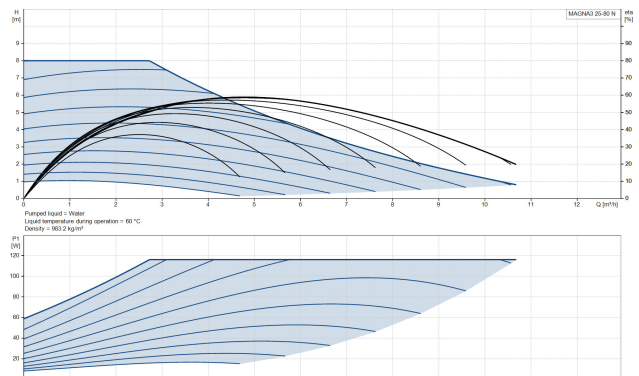

Størrelse

1.5"

Ampere

1.02 A

Genereret den: 27-05-2026

Bevo Nordic A/S
Pakhusgården 54
5000 Odense C
Danmark
+45 66 19 25 45
info@bevo.dk
<http://www.bevo.com>