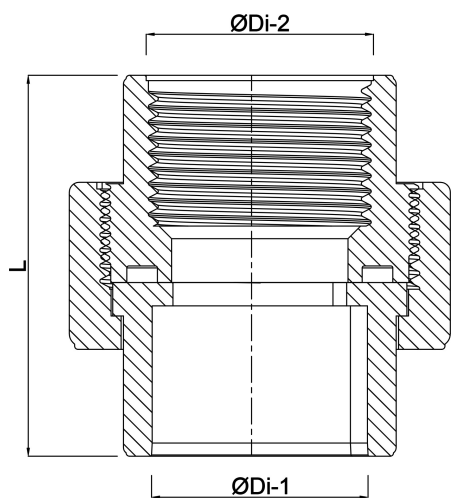

**Profec Unionsadapter
PVC/rustfri stål 316 50 mm x 1
1/2" limmuffe x indvendig
gevind 10bar grå (0102104)**

TEKNISKE SPECIFIKATIONER

| | |
|-------------------|-----------------------------|
| Farve | grå |
| Materiale | PVC/rustfri stål 316 |
| Pakningsmateriale | EPDM |
| Tilslutning | limmuffe x indvendig gevind |
| Tryk | 10 bar |
| Størrelse | 50 mm x 1 1/2" |

DIMENSIONER

| | |
|-------|----------|
| L | 73.85 mm |
| ØDi-1 | 50 mm |
| ØDi-2 | 1 1/2 " |

Genereret den: 13-03-2026

Bevo Nordic A/S
Pakhusgården 54
5000 Odense C
Danmark
+45 66 19 25 45
info@bevo.dk
<http://www.bevo.com>