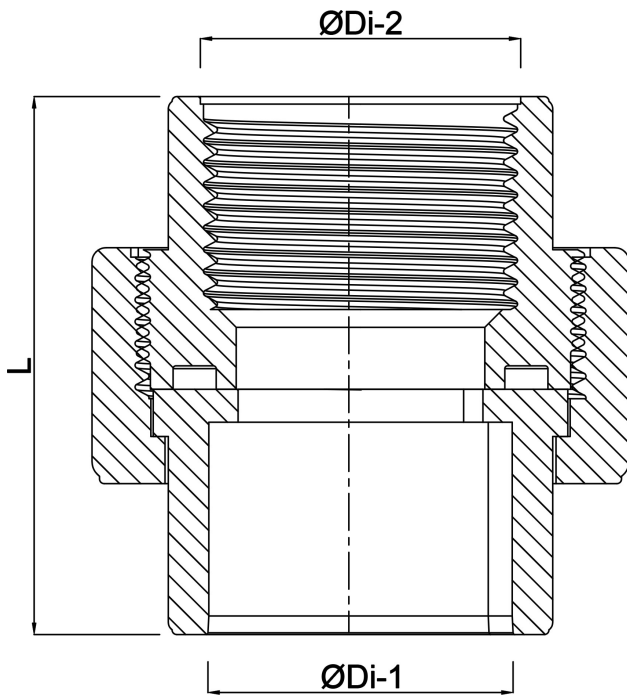

**Profec Unionsadapter
PVC/rustfri stål 316 50 mm x 1
1/2" limmuffe x indvendig
gevind 10bar grå (0102104)**

TEKNISKE SPECIFIKATIONER

Farve	grå
Materiale	PVC/rustfri stål 316
Pakningsmateriale	EPDM
Tilslutning	limmuffe x indvendig gevind
Tryk	10 bar
Størrelse	50 mm x 1 1/2"

DIMENSIONER

L	73.85 mm
ØDi-1	50 mm
ØDi-2	1 1/2 "

Genereret den: 22-05-2026

Bevo Nordic A/S
Pakhusgården 54
5000 Odense C
Danmark
+45 66 19 25 45
info@bevo.dk
<http://www.bevo.com>