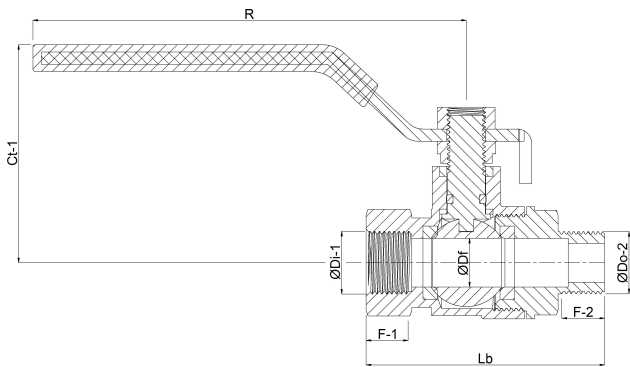

Profec 2-delt kugleventil rustfri stål 316 1 1/4" indvendig gevind x udvendig gevind 50bar (0091013)

TEKNISKE SPECIFIKATIONER

Materiale	rustfri stål 316
Funktion	håndtag
Håndtagsfarve	blå
Håndtagsmateriale	rustfri stål
Hus konstruktion	2-delt
Materialehus	rustfri stål
Pakningsmateriale	PFTE
Tilslutning	indvendig gevind x udvendig gevind
Tryk	50 bar
Størrelse	1 1/4"

DIMENSIONER

Ct-1	75 mm
F-1	20.5 mm
F-2	18 mm
Lb	105,5 mm
R	130 mm

ØDf 32 mm

ØDi-2 1 1/4 "

ØDo-1 1 1/4 "

Genereret den: 22-05-2026

Bevo Nordic A/S
Pakhusgården 54
5000 Odense C
Danmark
+45 66 19 25 45
info@bevo.dk
<http://www.bevo.com>