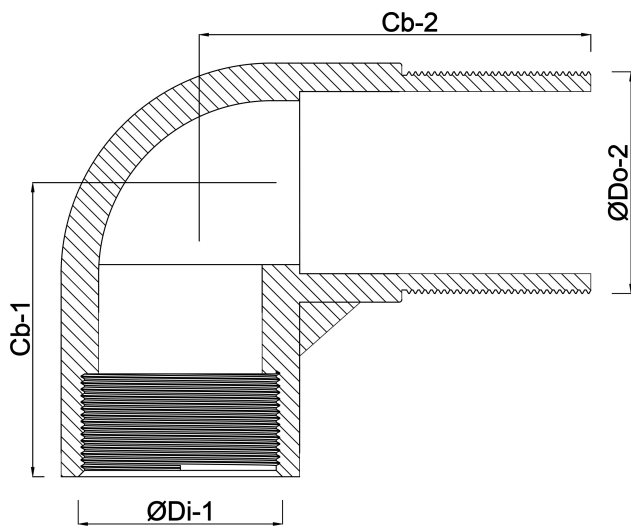

**Profec Nr. 92 Vinkel 90° rustfri
stål 316 1/4" indvendig gevind
x udvendig gevind 16bar
(0080016)**

TEKNISKE SPECIFIKATIONER

Materiale	rustfri stål 316
Tilslutning	indvendig gevind x udvendig gevind
Fitting nr.	Nr. 92
Tryk	16 bar
Maks. temp.	100 °C
Størrelse	1/4"

DIMENSIONER

Cb-1	20 mm
Cb-2	30 mm
ØDi-1	1/4 "
ØDo-2	1/4 "
β	90 °

Genereret den: 22-05-2026

Bevo Nordic A/S
Pakhusgården 54
5000 Odense C
Danmark
+45 66 19 25 45
info@bevo.dk
<http://www.bevo.com>