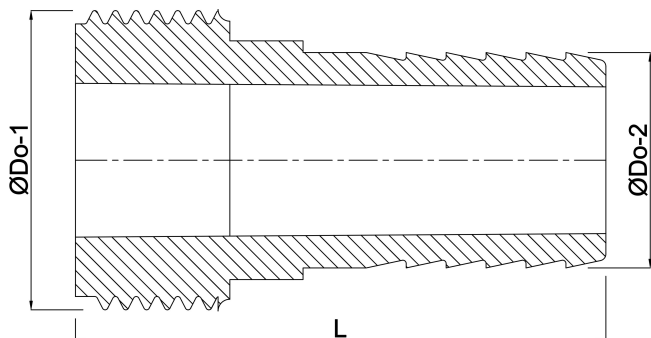

# TEKNISKE SPECIFIKATIONER

Type	fladpakning
Materiale	messing
Tilslutning	udvendig gevind x slangestuds
Maks. temp.	120 °C
Størrelse	1" x 25 mm
Maks. temperatur	120 °C

# DIMENSIONER

L	41.4 mm
Lb	41,5 mm
ØDi-1	26.5 mm
ØDi-2	22 mm
ØDo-2	25 mm
ØDo-1	1 "
F-1	8 mm
P-1	30 mm
Dq-2	24 mm

Nq-2

4

Lq-2

30.2 mm

**Genereret den: 02-10-2025**

Bevo Nordic A/S  
Pakhusgården 54  
5000 Odense C  
Danmark  
+45 66 19 25 45  
[info@bevo.dk](mailto:info@bevo.dk)  
<http://www.bevo.com>