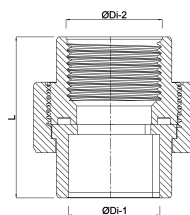

**Profec Unionskobling PVC-U 16
mm x 3/8" limmuffe x
indvendig gevind 10bar grå
(0110080)**

TEKNISKE SPECIFIKATIONER

Farve	grå
Materiale	PVC-U
Tilslutning	limmuffe x indvendig gevind
Tryk	10 bar
Størrelse	16 mm x 3/8"

DIMENSIONER

L	41 mm
Lb	27 mm
ØDi-2	16 mm
ØDi-1	3/8 "
Hi-1	14 mm
P-1	14 mm
Do-n	34 mm

Genereret den: 01-10-2025

Bevo Nordic A/S
Pakhusgården 54
5000 Odense C
Danmark
+45 66 19 25 45
info@bevo.dk
<http://www.bevo.com>