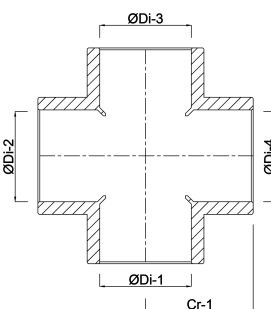

# VDL Kryds PVC-U 32 mm limmuffe 16bar grå (7002642)

**VL** Van de Lande

# TEKNISKE SPECIFIKATIONER

Farve	grå
Materiale	PVC-U
Størrelse	32 mm
Tilslutning	limmuffe
Tryk	16 bar

## DIMENSIONER

Cr-1	39 mm
L	78 mm
ØDi-1	32 mm
ØDi-2	32 mm
ØDi-3	32 mm
ØDi-4	32 mm

Genereret den: 14-03-2026

Bevo Nordic A/S  
Pakhusgården 54  
5000 Odense C  
Danmark  
+45 66 19 25 45  
[info@bevo.dk](mailto:info@bevo.dk)  
<http://www.bevo.com>