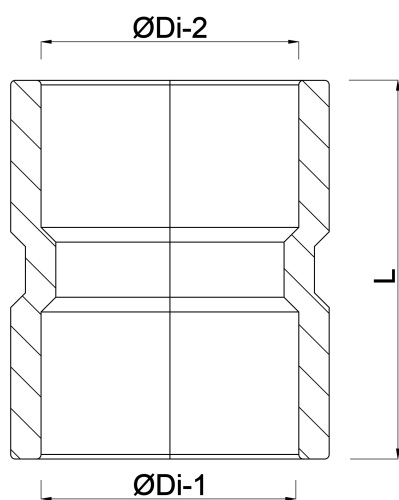

Muffe PVC-U 125 mm limmuffe 16bar grå (7014861)

TEKNISKE SPECIFIKATIONER

Farve grå

Materiale PVC-U

Tilslutning limmuffe

Størrelse 125 mm

Tryk 16 bar

DIMENSIONER

Form sprøjtstøbt

L 143 mm

ØDi-1 125 mm

ØDi-2 125 mm

Genereret den: 13-03-2026

Bevo Nordic A/S
Pakhusgården 54
5000 Odense C
Danmark
+45 66 19 25 45
info@bevo.dk
<http://www.bevo.com>