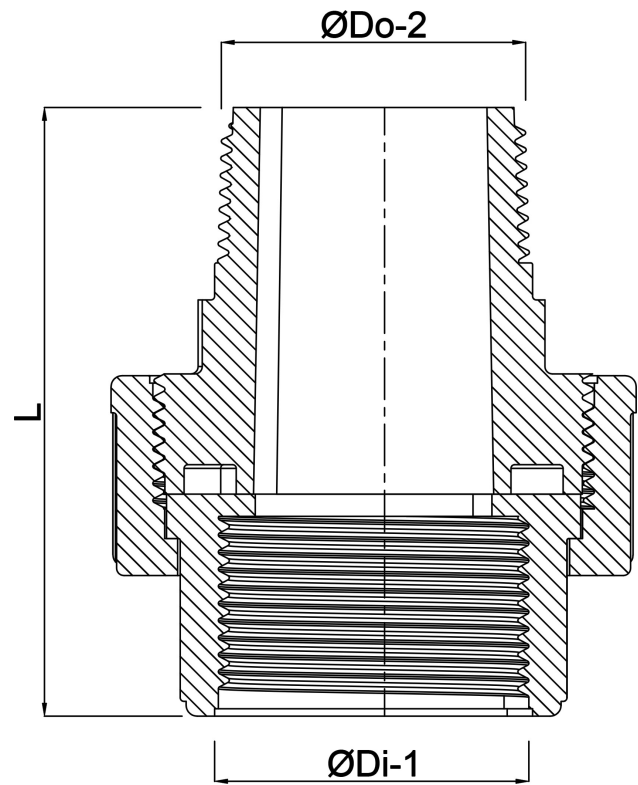

Profec Unionskobling PVC-U
1/2" indvendig gevind x
udvendig gevind 10bar grå
(0100100)

TEKNISKE SPECIFIKATIONER

Farve	grå
Materiale	PVC-U
Tilslutning	indvendig gevind x udvendig gevind
Tryk	10 bar
Størrelse	1/2"

DIMENSIONER

Do-n	40 mm
Hi-1	20 mm
L	59 mm
Lb	39 mm
ØDi-1	1/2 "
ØDo-2	1/2 "

Genereret den: 22-05-2026

Bevo Nordic A/S
Pakhusgården 54
5000 Odense C
Danmark
+45 66 19 25 45
info@bevo.dk
<http://www.bevo.com>