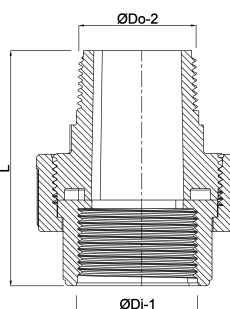

Profec Unionskobling PVC-U
1/2" indvendig gevind x
udvendig gevind 10bar grå
(0100100)

TEKNISKE SPECIFIKATIONER

Farve	grå
Materiale	PVC-U
Tilslutning	indvendig gevind x udvendig gevind
Tryk	10 bar
Størrelse	1/2"

DIMENSIONER

Do-n	40 mm
Hi-1	20 mm
L	59 mm
Lb	39 mm
ØDi-1	1/2 "
ØDo-2	1/2 "

Genereret den: 13-03-2026

Bevo Nordic A/S
Pakhusgården 54
5000 Odense C
Danmark
+45 66 19 25 45
info@bevo.dk
<http://www.bevo.com>