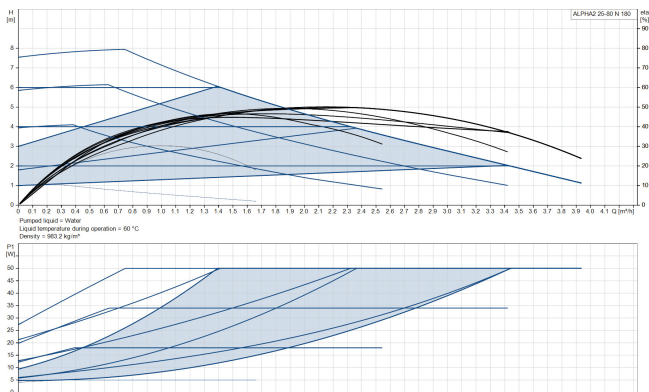

Ampere

0.44 A

Genereret den: 10-05-2026

Bevo Nordic A/S
Pakhusgården 54
5000 Odense C
Danmark
+45 66 19 25 45
info@bevo.dk
<http://www.bevo.com>