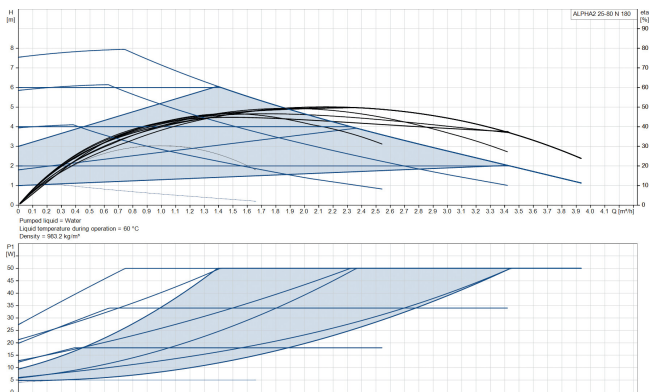

Ampere

0.44 A

Genereret den: 11-03-2026

Bevo Nordic A/S
Pakhusgården 54
5000 Odense C
Danmark
+45 66 19 25 45
info@bevo.dk
<http://www.bevo.com>