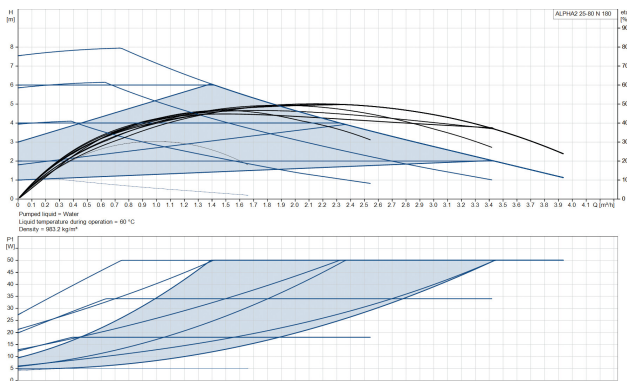

Ampere

0.44 A

Genereret den: 27-05-2026

Bevo Nordic A/S
Pakhusgården 54
5000 Odense C
Danmark
+45 66 19 25 45
info@bevo.dk
<http://www.bevo.com>