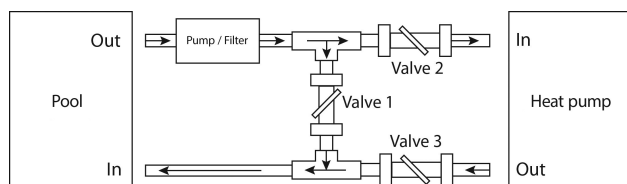

Bypass sæt type Basic (7009802)

TEKNISKE SPECIFIKATIONER

Type

Basic

PRODUKTINFORMATION

Bypass-sæt til swimmingpool opvarmningspumper, som giver dig mulighed for at styre tilstrømningen af vand til din varmepumpe. Forbered din varmepumpe til vinteren uden at påvirke vandgennemstrømningen til din swimmingpool og vedligehold din varmepumpe hurtigt og effektivt.