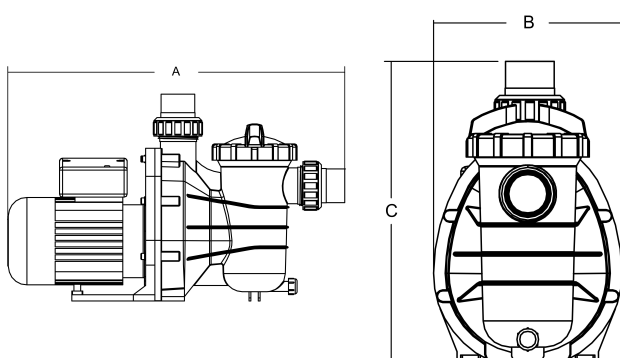

# TEKNISKE SPECIFIKATIONER

Farve	sort
Aksel	rustfri stål 316
Pakningsmateriale	rustfri stål 316
Tilslutning	metrisk/imperial limmuffe
Volt	230VAC
Maks. temperatur	40 °C
Bredde	211 mm
Højde	340 mm
Frekvens	50 Hz
IP værdi	IPX5
Type	SS 033
Kapacitet	10,4 m <sup>3</sup> /t
Udgangseffekt	0,33 HK
Størrelse	50 mm / 1 1/2"
Længde	507 mm
Vægt	6.5 kg
Effekt	0.25 kW

Ampere 2 A

Lydniveau 55 dB

BEP Capacity 8.7

BEP Head 3.5

## DIMENSIONER

A 507 mm

B 211 mm

C 340 mm