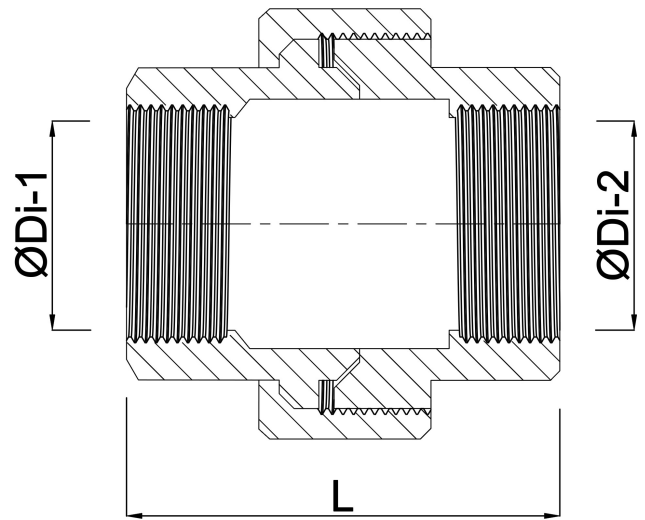

# Profec Unionskobling PVC-U 1" indvendig gevind 10bar grå (7002141)

# TEKNISKE SPECIFIKATIONER

Farve	grå
Materiale	PVC-U
Tilslutning	indvendig gevind
Tryk	10 bar
Størrelse	1"

# DIMENSIONER

K-1	41 mm
K-2	41 mm
Kn	65 mm
L	63 mm
ØDi-1	1 "
ØDi-2	1 "

**Genereret den: 25-05-2026**

Bevo Nordic A/S  
Pakhusgården 54  
5000 Odense C  
Danmark  
+45 66 19 25 45  
[info@bevo.dk](mailto:info@bevo.dk)  
<http://www.bevo.com>