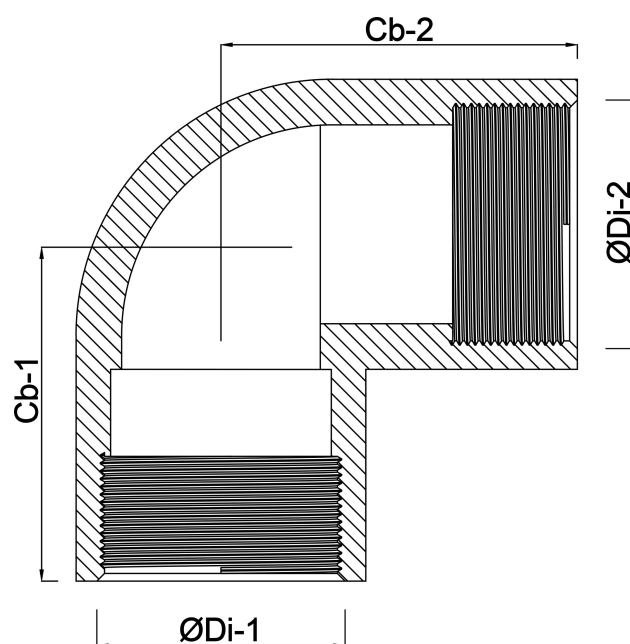

# Vinkel 90° PP 1/2" indvendig gevind 10bar grå (0330107)

**Genereret den: 23-05-2026**

Bevo Nordic A/S  
Pakhusgården 54  
5000 Odense C  
Danmark  
+45 66 19 25 45  
[info@bevo.dk](mailto:info@bevo.dk)  
<http://www.bevo.com>