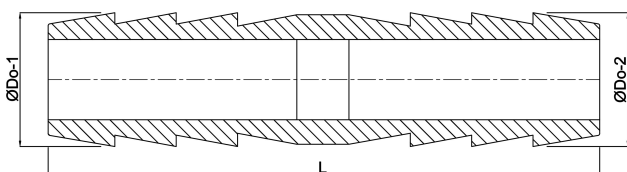

Profec Lige samling messing 12,5 mm slangestuds 30bar (0423851)

TEKNISKE SPECIFIKATIONER

Materiale messing

Tilslutning slangestuds

Maks. temperatur 120 °C

Tryk 30 bar

Maks. temp. 120 °C

Størrelse 12,5 mm

DIMENSIONER

L 55 mm

ØDo-1 12.5 mm

ØDo-2 12.5 mm

Genereret den: 23-05-2026

Bevo Nordic A/S
Pakhusgården 54
5000 Odense C

Danmark
+45 66 19 25 45
info@bevo.dk
<http://www.bevo.com>