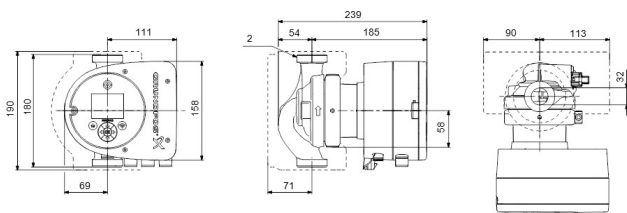

# TEKNISKE SPECIFIKATIONER

Farve sort/rød

Materiale rustfri stål

Godkendelse WRAS

Pump body rustfri stål

Materiale impeller 1 glasfiberforstærket PES

Tilslutning udvendig gevind

Volt 230VAC

Maks. Løftehøjde 10 m

Størrelse

2"

Ampere

1.47 A

**Genereret den: 27-05-2026**

Bevo Nordic A/S  
Pakhusgården 54  
5000 Odense C  
Danmark  
+45 66 19 25 45  
[info@bevo.dk](mailto:info@bevo.dk)  
<http://www.bevo.com>