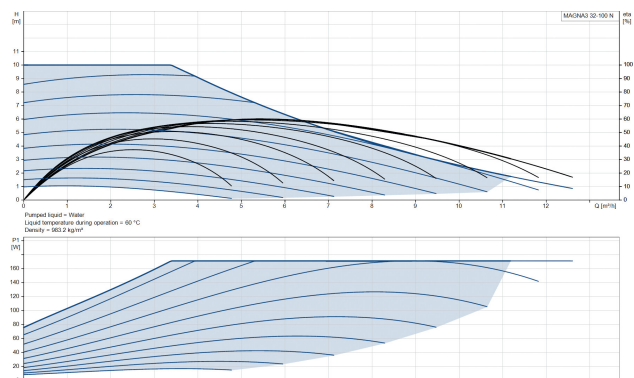

Størrelse

2"

Ampere

1.47 A

Genereret den: 27-05-2026

Bevo Nordic A/S
Pakhusgården 54
5000 Odense C
Danmark
+45 66 19 25 45
info@bevo.dk
<http://www.bevo.com>