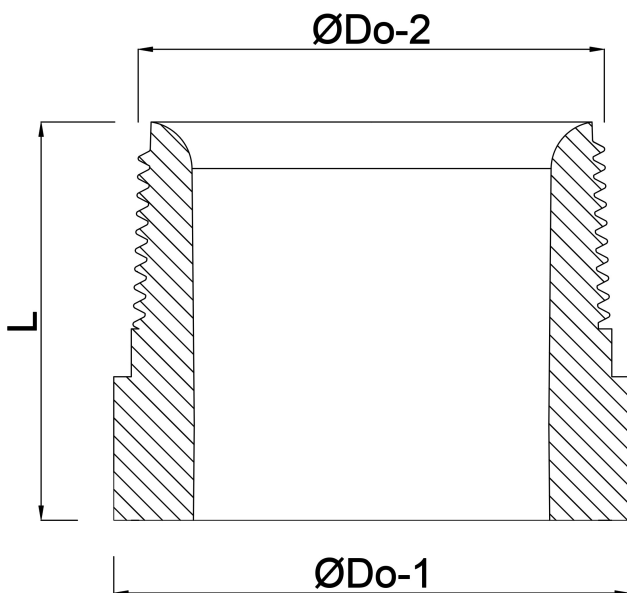

**Svejsenippel stål 4" x 114,3  
mm udvendig gevind x  
stuksvejs 15cm (0200572)**

# TEKNISKE SPECIFIKATIONER

Materiale	stål
Tilslutning	udvendig gevind x stuksvejs
Størrelse	4" x 114,3 mm
Længde	15 cm

## DIMENSIONER

L	150 mm
ØDo-1	114.3 mm
ØDo-2	4 "

**Genereret den: 25-05-2026**

Bevo Nordic A/S  
Pakhusgården 54  
5000 Odense C  
Danmark  
+45 66 19 25 45  
[info@bevo.dk](mailto:info@bevo.dk)  
<http://www.bevo.com>