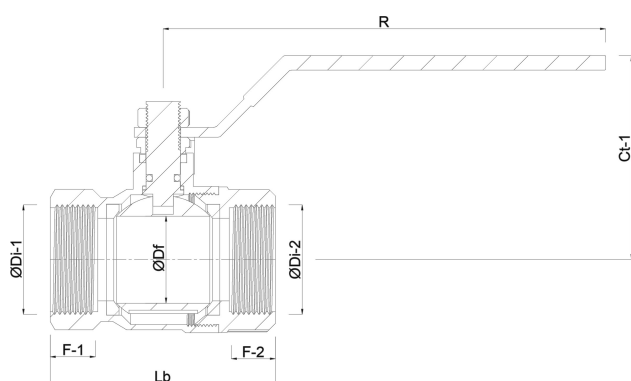

Ct-1 68 mm

F-1 18.7 mm

F-2 18.7 mm

Lb 95 mm

R 140 mm

ØDf 32 mm

ØDi-1 2 "

ØDi-2 2 "

Genereret den: 22-05-2026

Bevo Nordic A/S
Pakhusgården 54
5000 Odense C
Danmark
+45 66 19 25 45
info@bevo.dk
<http://www.bevo.com>