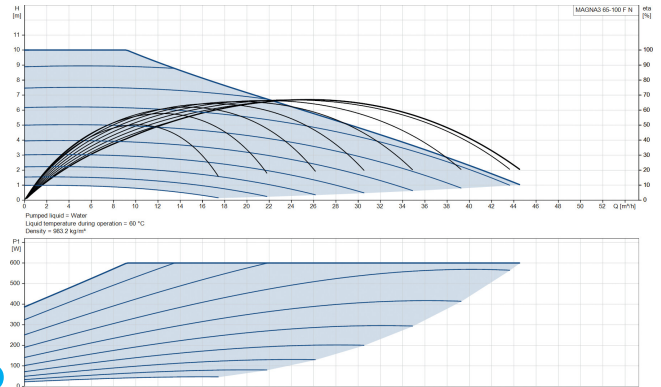

Størrelse

DN65

Ampere

2.7 A

Genereret den: 10-05-2026

Bevo Nordic A/S
Pakhusgården 54
5000 Odense C
Danmark
+45 66 19 25 45
info@bevo.dk
<http://www.bevo.com>