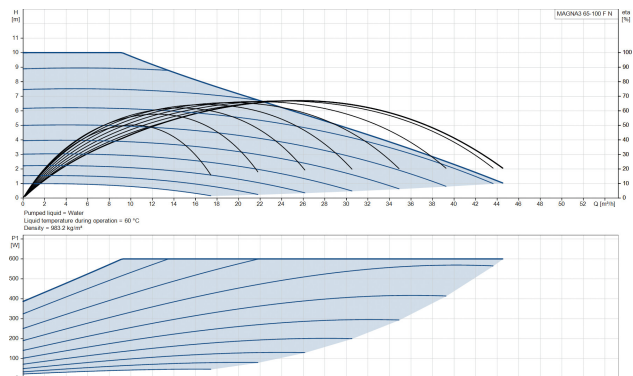

Størrelse

DN65

Ampere

2.7 A

Genereret den: 28-05-2026

Bevo Nordic A/S
Pakhusgården 54
5000 Odense C
Danmark
+45 66 19 25 45
info@bevo.dk
<http://www.bevo.com>