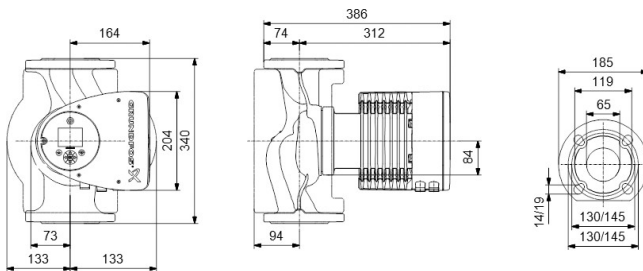

Størrelse

DN65

Ampere

2.7 A

Genereret den: 10-05-2026

Bevo Nordic A/S
Pakhusgården 54
5000 Odense C
Danmark
+45 66 19 25 45
info@bevo.dk
<http://www.bevo.com>