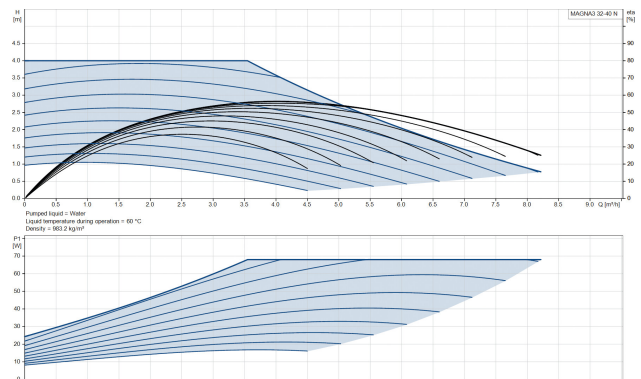

Størrelse

2"

Ampere

0.61 A

Genereret den: 27-05-2026

Bevo Nordic A/S
Pakhusgården 54
5000 Odense C
Danmark
+45 66 19 25 45
info@bevo.dk
<http://www.bevo.com>