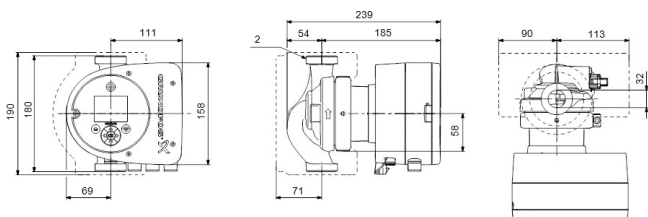

Størrelse

2"

Ampere

0.61 A

Genereret den: 10-05-2026

Bevo Nordic A/S
Pakhusgården 54
5000 Odense C
Danmark
+45 66 19 25 45
info@bevo.dk
<http://www.bevo.com>