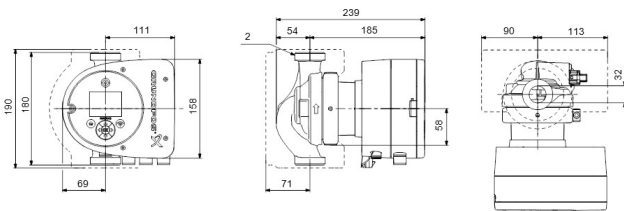

Størrelse

2"

Ampere

0.61 A

Genereret den: 27-05-2026

Bevo Nordic A/S
Pakhusgården 54
5000 Odense C
Danmark
+45 66 19 25 45
info@bevo.dk
<http://www.bevo.com>