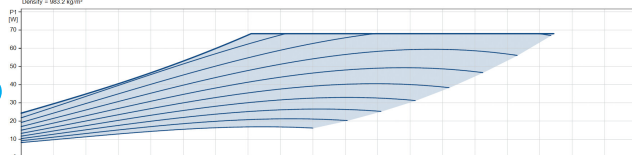

Størrelse

2"

Ampere

0.61 A

Genereret den: 10-05-2026

Bevo Nordic A/S
Pakhusgården 54
5000 Odense C
Danmark
+45 66 19 25 45
info@bevo.dk
<http://www.bevo.com>