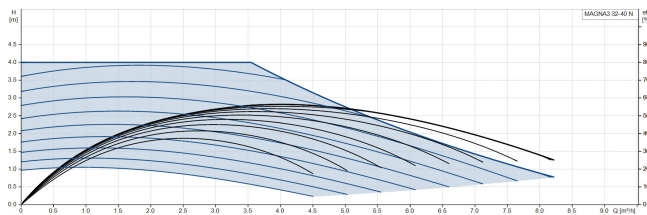

Størrelse

2"

Ampere

0.61 A

Genereret den: 10-05-2026

Bevo Nordic A/S
Pakhusgården 54
5000 Odense C
Danmark
+45 66 19 25 45
info@bevo.dk
<http://www.bevo.com>