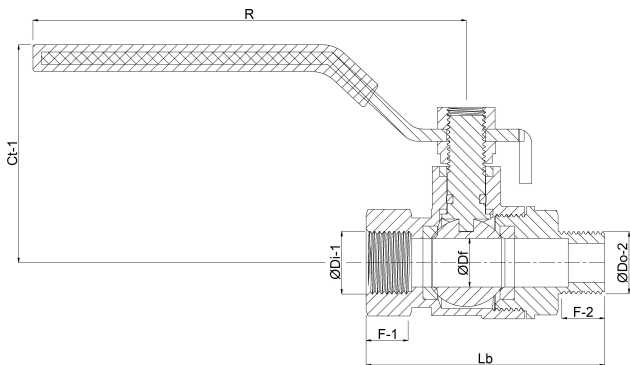

Profec 2-delt kugleventil rustfri stål 316 1/2" indvendig gevind x udvendig gevind 50bar (0091010)

TEKNISKE SPECIFIKATIONER

Materiale	rustfri stål 316
Funktion	håndtag
Håndtagsfarve	blå
Håndtagsmateriale	rustfri stål
Hus konstruktion	2-delt
Materialehus	rustfri stål
Pakningsmateriale	PFTE
Tilslutning	indvendig gevind x udvendig gevind
Tryk	50 bar
Størrelse	1/2"

DIMENSIONER

Ct-1	50 mm
F-1	14.5 mm
F-2	13 mm
Lb	69 mm
R	115 mm

ØDf 15 mm

ØDi-2 1/2 "

ØDo-1 1/2 "

Genereret den: 22-05-2026

Bevo Nordic A/S
Pakhusgården 54
5000 Odense C
Danmark
+45 66 19 25 45
info@bevo.dk
<http://www.bevo.com>