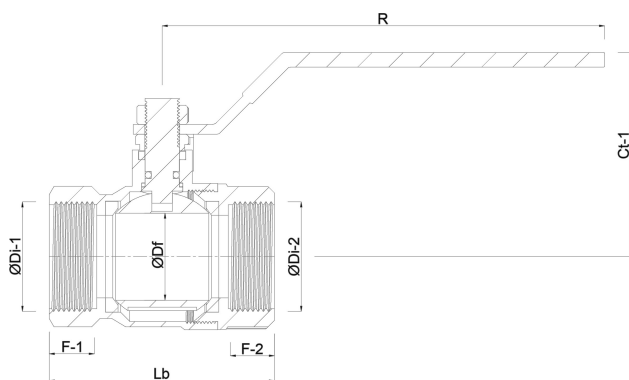

F-2 12.5 mm

Lb 49 mm

R 103 mm

ØDf 12.5 mm

ØDi-1 1/4 "

ØDi-2 1/4 "

Genereret den: 22-05-2026

Bevo Nordic A/S
Pakhusgården 54
5000 Odense C
Danmark
+45 66 19 25 45
info@bevo.dk
<http://www.bevo.com>