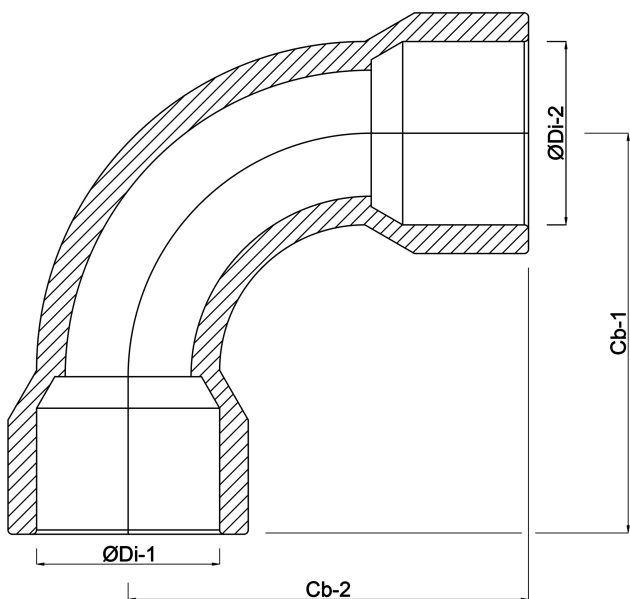

# TEKNISKE SPECIFIKATIONER

Farve grå

Type ekstruderet

Materiale PVC-U

Tilslutning limmuffe

Størrelse 125 mm

Tryk 12,5 bar

# DIMENSIONER

Cb-1 295 mm

Cb-2 295 mm

Form håndformet

ØDi-1 125 mm

ØDi-2 125 mm

β 90 °

**Genereret den: 22-05-2026**