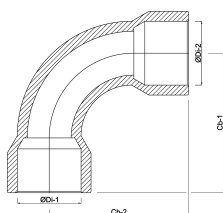

# TEKNISKE SPECIFIKATIONER

Farve grå

Type ekstruderet

Materiale PVC-U

Tilslutning limmuffe

Størrelse 125 mm

Tryk 12,5 bar

## DIMENSIONER

Cb-1 295 mm

Cb-2 295 mm

Form håndformet

ØDi-1 125 mm

ØDi-2 125 mm

β 90 °

**Genereret den: 13-03-2026**