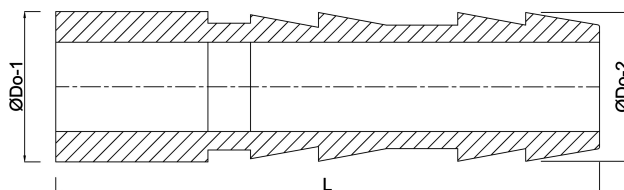

Profec Slangestuds PVC-U 16 mm studs x slangestuds 10bar grå (0111001)

TEKNISKE SPECIFIKATIONER

Farve	grå
Materiale	PVC-U
Tilslutning	studs x slangestuds
Tryk	10 bar
Størrelse	16 mm

DIMENSIONER

L	35 mm
L	49 mm
Lb	49 mm
ØDo-1	16 mm
ØDo-2	16 mm