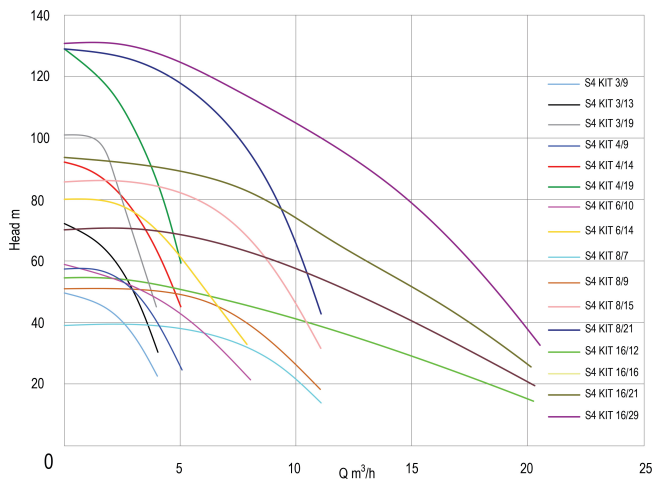

DAB Brøndpumpe rustfri stål 304 2" indvendig gevind 9,6A 400VAC med 30m kabel type S4 KIT 16/21 (7033404)

TEKNISKE SPECIFIKATIONER

Materiale rustfri stål 304

Pump body rustfri stål 304

Materiale impeller 1 technopolymer A

Udgangseffekt 5,5 HK

Model med 30m kabel

Maks. Løftehøjde 96 m

Størrelse 2"

Vægt 31.8 kg

Effekt 4 kW

Højde 2250 mm

Ampere 9,6 A

Maks. flow rate 21.6 m³/h

Pakningsdimensioner L/B/H 120 x 120 x 2350 mm

Genereret den: 08-05-2026

Bevo Nordic A/S
Pakhusgården 54
5000 Odense C
Danmark
+45 66 19 25 45
info@bevo.dk
<http://www.bevo.com>