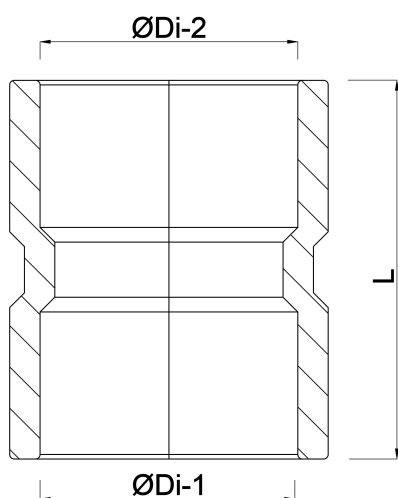

# TEKNISKE SPECIFIKATIONER

Farve grå

Materiale PVC-U

Tilslutning limmuffe

Størrelse 75 mm

Tryk 16 bar

## DIMENSIONER

Form sprøjtstøbt

L 91 mm

ØDi-1 75 mm

ØDi-2 75 mm

**Genereret den: 02-10-2025**

Bevo Nordic A/S  
Pakhusgården 54  
5000 Odense C  
Danmark  
+45 66 19 25 45  
[info@bevo.dk](mailto:info@bevo.dk)  
<http://www.bevo.com>