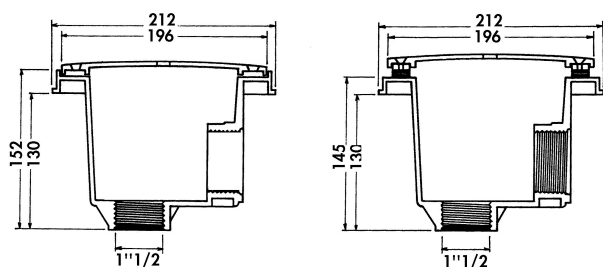

**Hayward Hoved afløb ABS
50/63 mm x 1 1/2" limmuffe x
indvendig gevind hvid type
32.. 2 stk (7021964)**

 **HAYWARD®**

TEKNISKE SPECIFIKATIONER

Farve	hvid
Type	32..
Materiale	ABS/rustfri stål
Tilslutning	limmuffe x indvendig gevind
Egnet til	liner pools
Størrelse	50/63 mm x 1 1/2"

DIMENSIONER

H	152 mm
---	--------

Genereret den: 25-05-2026

Bevo Nordic A/S
Pakhusgården 54
5000 Odense C
Danmark

+45 66 19 25 45
info@bevo.dk
<http://www.bevo.com>