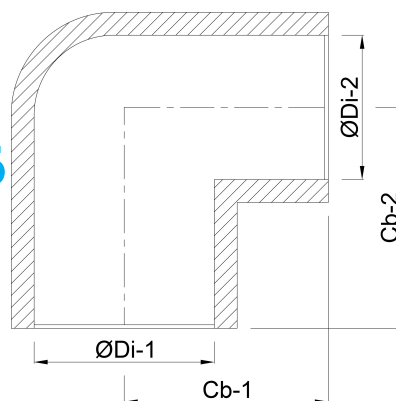

Profec Vinkel 90° PVC-U 75 mm limmuffe 16bar grå (0110112)

TEKNISKE SPECIFIKATIONER

Farve grå

Materiale PVC-U

Tilslutning limmuffe

Størrelse 75 mm

Tryk 16 bar

DIMENSIONER

Cb-1 82 mm

Cb-2 82 mm

ØDi-1 75 mm

ØDi-2 75 mm

β 90 °

Genereret den: 13-03-2026

Bevo Nordic A/S
Pakhusgården 54
5000 Odense C

Danmark
+45 66 19 25 45
info@bevo.dk
<http://www.bevo.com>