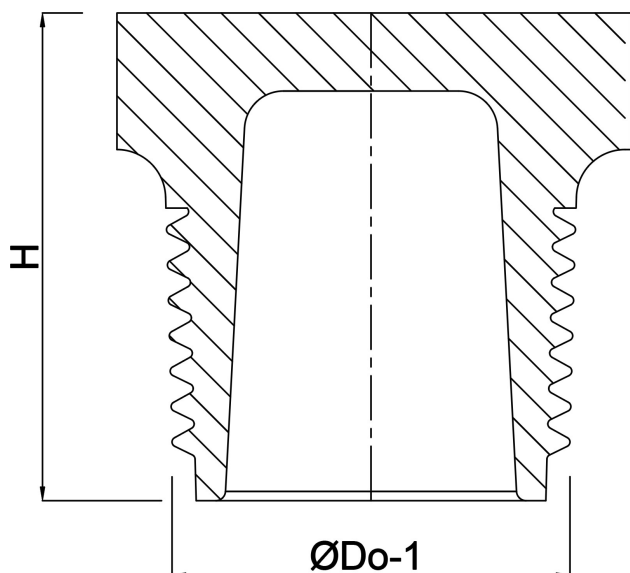

**Profec Nr. 290 Prop rustfri stål**  
**316 1/4" udvendig gevind**  
**16bar (0080171)**

# TEKNISKE SPECIFIKATIONER

Materiale rustfri stål 316

Tilslutning udvendig gevind

Fitting nr. Nr. 290

Tryk 16 bar

Maks. temp. 100 °C

Størrelse 1/4"

## DIMENSIONER

H 14 mm

ØDo-1 1/4 "

**Genereret den: 22-05-2026**

Bevo Nordic A/S  
Pakhusgården 54  
5000 Odense C  
Danmark  
+45 66 19 25 45  
[info@bevo.dk](mailto:info@bevo.dk)  
<http://www.bevo.com>