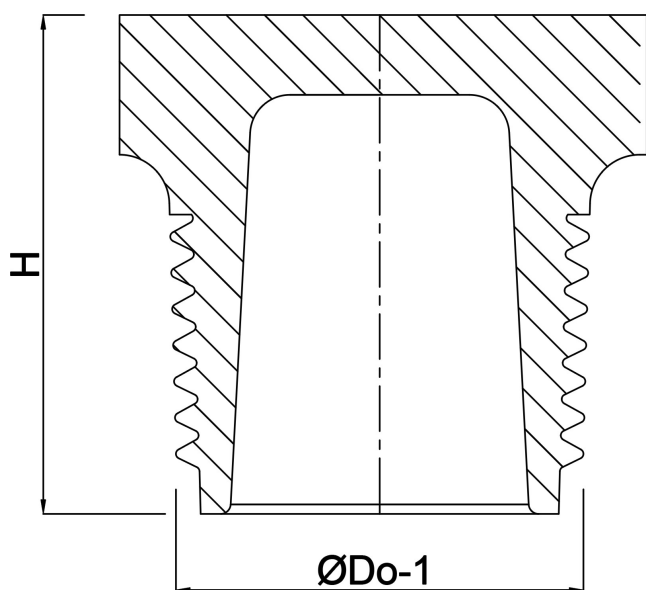

**Profec Nr. 290 Prop rustfri stål**  
**316 1/4" udvendig gevind**  
**16bar (0080171)**

# TEKNISKE SPECIFIKATIONER

Materiale rustfri stål 316

Tilslutning udvendig gevind

Fitting nr. Nr. 290

Tryk 16 bar

Maks. temp. 100 °C

Størrelse 1/4"

## DIMENSIONER

H 14 mm

ØDo-1 1/4 "

**Genereret den: 13-03-2026**

Bevo Nordic A/S  
Pakhusgården 54  
5000 Odense C  
Danmark  
+45 66 19 25 45  
[info@bevo.dk](mailto:info@bevo.dk)  
<http://www.bevo.com>