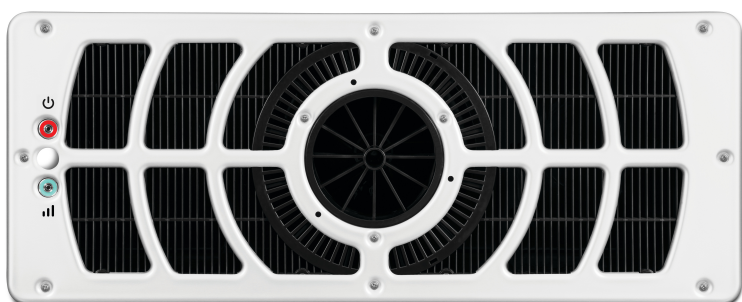

Badu Svømmetræner sæt ABS 230VAC hvid type Jet Turbo light (7043037)

 **BADU**[®]

TEKNISKE SPECIFIKATIONER

Type Jet Turbo light

Materiale ABS/rustfri stål

Volt 230VAC

Effekt 1.2 kW

Maks. flow rate 245 m³/h

Farve hvid

PRODUKTINFORMATION

Badu Jet Turbo-serien tilbyder en forbedret svømmeoplevelse ved at skabe en naturlig følelse af de rigtige bølger og åbent hav. Med deres effektive permanente magnetmotorer og justerbare hastigheder kan Turbo-modstrømsenhederne tilpasses til alle individuelle behov. Turbo Light er basismodellen, som er ekstremt energieffektiv. Den giver budgetbevidste pool-ejere mulighed for at installere et produkt i premium-klassen og nyde den ultimative svømmeoplevelse.

Funktioner:

- Letvægts ABS-frontpanel
- Maksimal gennemstrømningshastighed på 200 m³/t med en motoreffekt på 1,1 kW
- Justerbar vandstrålevinkel
- 3 programmer med fjernbetjening eller trykknapper

Genereret den: 27-05-2026