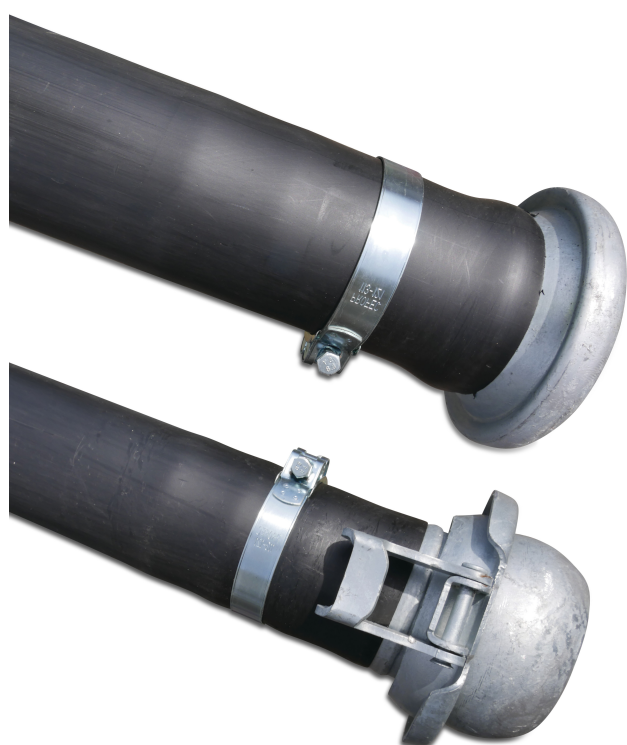

**Lynkobling rør PE40
regenereret 108 mm hun-del
Bauer x han-del Bauer 6m type
Bauer (7044119)**

TEKNISKE SPECIFIKATIONER

Type	Bauer
Materiale	PE40 regenereret
Tilslutning	hun-del Bauer x han-del Bauer
Længde	6 m
Bøjevinkel	15 °
Størrelse	108 mm
Vægtykkelse	4.2 mm