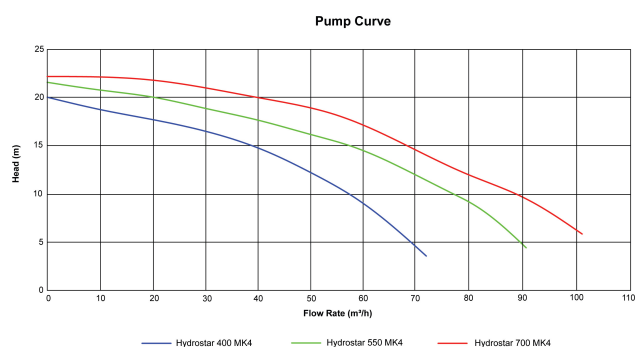

Tilslutning limmuffe

Volt 400VAC

Bredde 288 mm

Højde 428 mm

IP værdi IP55

Type Hydrostar MKIV 700

Kapacitet 77 m³/t

Udgangseffekt 7,2 HK

Størrelse 90 mm

Længde 929 mm

Maks. temperatur 40 °C

Vægt 54 kg

Effekt 5.4 kW

Ampere 10,3 A

Frekvens 50 Hz

PRODUKTINFORMATION

Hydrostar MKIV er designet til at give en væsentlig mere støjsvag drift med endnu højere flowhastigheder og større opstuvning end de tidligere Hydrostar modeller. Waterco har optimeret pumpens hydrauliske effektivitet ved at omforme dens indre profil.

Funktioner:

- 3 port leveres med 3 imperial og 90 mm metriske unioner
- 6L pumpekurv
- Gennemsigtigt pumpelåg til nem inspektion af pumpekurven
- Kvartdrejningsdæksel og låsering med håndtag med let greb
- Højkvalitets mekanisk tætning
- kulstof/grafit med 316 rustfrit stål
- Kraftig IP33 vejrbestandig motor med rustfri aksel
- Hydraulisk effektiv intern volute
- Aftapningspropper
- Integreret støttebase for nem montering
- UV-stabiliseret glasfyldt termoplastisk pumpehus