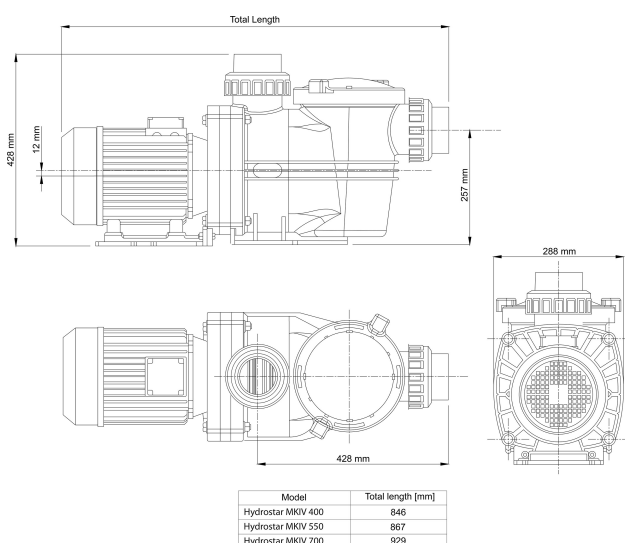

Tilslutning limmuffe

Volt 400VAC

Bredde 288 mm

Højde 428 mm

IP værdi IP55

Type Hydrostar MKIV 700

Kapacitet 77 m³/t

Udgangseffekt 7,2 HK

Størrelse 90 mm

Længde 929 mm

Maks. temperatur 40 °C

Vægt 54 kg

Effekt 5.4 kW

Ampere 10,3 A

Frekvens 50 Hz

PRODUKTINFORMATION

Funktioner:

- 3 port leveres med 3 imperial og 90 mm metriske unioner
- 6L pumpekurv
- Gennemsigtigt pumpelåg til nem inspektion af pumpekurven
- Kvartdrejningsdæksel og låsering med håndtag med let greb
- Højkvalitets mekanisk tætning
- kulstof/grafit med 316 rustfrit stål
- Kraftig IP33 vejrbestandig motor med rustfri aksel
- Hydraulisk effektiv intern volute
- Aftapningspropper
- Integreret støttebase for nem montering
- UV-stabiliseret glasfyldt termoplastisk pumpehus