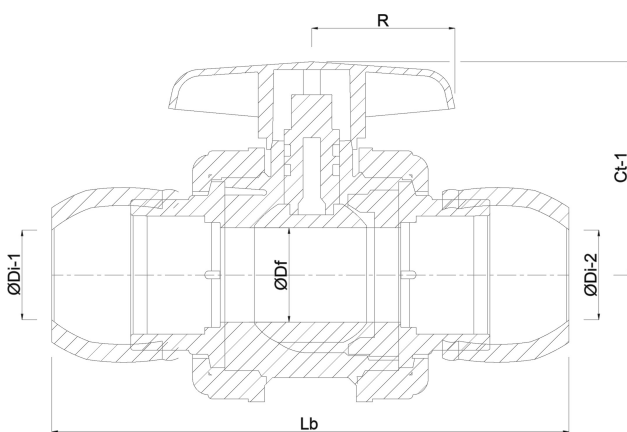

Profec Kugleventil PP 40 mm spænd 10bar DN32 sort type Safe 500 (0707353)

TEKNISKE SPECIFIKATIONER

Farve sort

Type Safe 500

Materiale PP

Funktion håndtag

Håndtagsfarve rød

Håndtagsmateriale PVC-U

Hus konstruktion 3-delt

Materialehus PP

Pakningsmateriale hytrel/EPDM

Tilslutning spænd

Maks. temperatur 60 °C

Mindste mellemtemperatur
(kontinuerlig) 0 °C

Tryk 10 bar

Størrelse 40 mm

DN 32

DIMENSIONER

Ct-1 92 mm

Lb 238 mm

R 64 mm

ØDf 32 mm

ØDi-1 40 mm

ØDi-2 40 mm