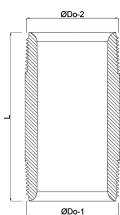

**Profec Nr. 23 Nippelrør stål
sort 3" udvendig gevind 16bar
200 mm (1169200)**

TEKNISKE SPECIFIKATIONER

Materiale	stål sort
Tilslutning	udvendig gevind
DIN Standard	DIN 2982
Fitting nr.	Nr. 23
Tryk	16 bar
Størrelse	3"
Længde	200 mm

DIMENSIONER

L	200 mm
ØDi-1	80.9 mm
ØDi-2	80.9 mm
ØDo-1	3 "
ØDo-2	3 "

Genereret den: 14-03-2026

Bevo Nordic A/S
Pakhusgården 54
5000 Odense C
Danmark
+45 66 19 25 45
info@bevo.dk
<http://www.bevo.com>