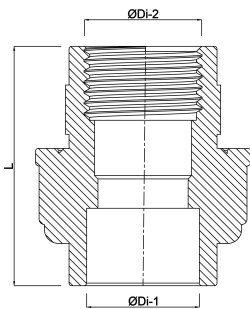

**VDL Unionskobling PVC-U 3/4"  
x 25 mm indvendig gevind x  
limmuffe 10bar grå type A  
(7002855)**

**V-L Van de Lande**

# TEKNISKE SPECIFIKATIONER

Farve	grå
Type	A
Materiale	PVC-U
Pakningsmateriale	EPDM
Tilslutning	indvendig gevind x limmuffe
Størrelse	3/4" x 25 mm
Tryk	10 bar

## DIMENSIONER

F-2	17 mm
L	61 mm
ØDi-1	25 mm
ØDi-2	3/4 "

**Genereret den: 14-03-2026**

Bevo Nordic A/S  
Pakhusgården 54  
5000 Odense C  
Danmark  
+45 66 19 25 45  
[info@bevo.dk](mailto:info@bevo.dk)  
<http://www.bevo.com>