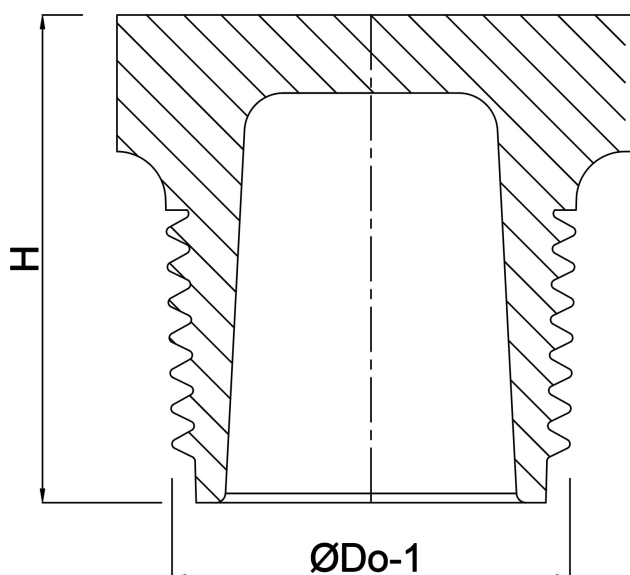

Profec Nr. 290 Prop rustfri stål
316 1/8" udvendig gevind
16bar (0080170)

TEKNISKE SPECIFIKATIONER

Materiale rustfri stål 316

Tilslutning udvendig gevind

Fitting nr. Nr. 290

Tryk 16 bar

Maks. temp. 100 °C

Størrelse 1/8"

DIMENSIONER

H 17 mm

ØDo-1 1/8 "

Genereret den: 22-05-2026

Bevo Nordic A/S
Pakhusgården 54
5000 Odense C
Danmark
+45 66 19 25 45
info@bevo.dk
<http://www.bevo.com>