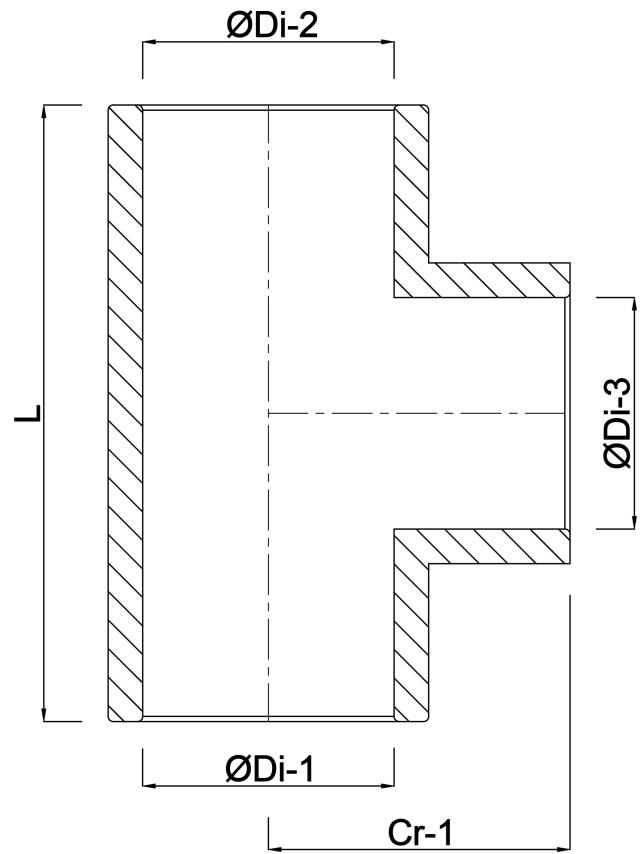

VDL T-stykke 90° PVC-U 25 mm limmuffe 16bar grå KIWA (7002488)

V-L Van de Lande

TEKNISKE SPECIFIKATIONER

Farve grå

Materiale PVC-U

Godkendelse KIWA

Tilslutning limmuffe

Størrelse 25 mm

Tryk 16 bar

DIMENSIONER

Cr-1 33.5 mm

L 67 mm

P-1 19 mm

P-2 19 mm

P-3 19 mm

ØDi-1 25 mm

ØDi-2 25 mm

ØDi-3 25 mm

β 90 °

Genereret den: 24-05-2026

Bevo Nordic A/S
Pakhusgården 54
5000 Odense C
Danmark
+45 66 19 25 45
info@bevo.dk
<http://www.bevo.com>