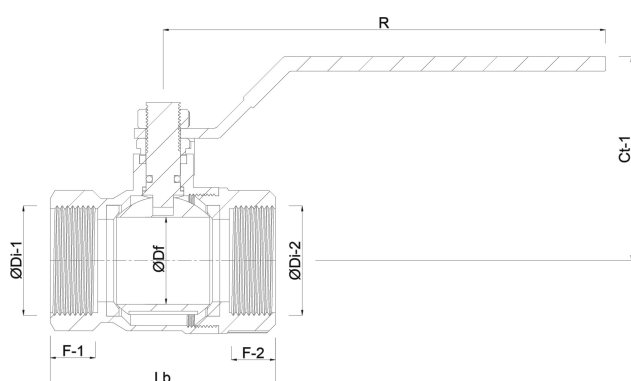

F-1 12.5 mm

F-2 12.5 mm

Lb 55 mm

R 100 mm

ØDf 9 mm

ØDi-1 1/4 "

ØDi-2 1/4 "

Genereret den: 27-05-2026

Bevo Nordic A/S
Pakhusgården 54
5000 Odense C
Danmark
+45 66 19 25 45
info@bevo.dk
<http://www.bevo.com>