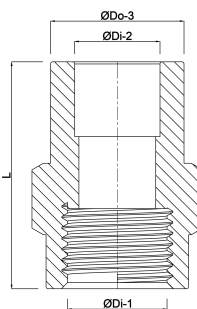

**Profec Overgangsmuffe PVC-U
75/90 mm x 3"
limmuffe/limstuds x indvendig
gevind 10bar grå (0101378)**

TEKNISKE SPECIFIKATIONER

Farve	grå
Materiale	PVC-U
Tilslutning	limmuffe/limstuds x indvendig gevind
Tryk	10 bar
Størrelse	75/90 mm x 3"

DIMENSIONER

F-2	36 mm
L	98 mm
P-1	44 mm
ØDi-1	3 "
ØDi-2	75 mm
ØDo-3	90 mm

Genereret den: 13-03-2026

Bevo Nordic A/S
Pakhusgården 54
5000 Odense C
Danmark
+45 66 19 25 45
info@bevo.dk
<http://www.bevo.com>