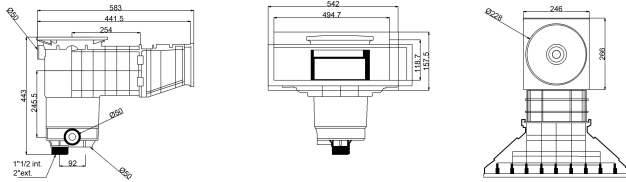

# Weltico Skimmer ABS 1 1/2" x 2" indvendig gevind grå type A500 Design (7039320)

weltico

# TEKNISKE SPECIFIKATIONER

Type	A500 Design
Materiale	ABS/rustfri stål
Egnet til	liner og beton pools
Tilslutning	indvendig gevind
Farve	grå
Størrelse	1 1/2" x 2"

## DIMENSIONER

A	583 mm
B	443 mm
C	542 mm
D	157.5 mm
E	266 mm
F	317 mm
G	494.7 mm
H	118.7 mm

# PRODUKTINFORMATION

Ca. 7 m<sup>3</sup>/t (ved en flow rate på 1,5 m/s), hvis den er tilsluttet 1 1/2" udløb med et Ø50 rør Ca. 10 m<sup>3</sup>/t (med en flow rate på 1,5 m/s), hvis den er tilsluttet 2" udløb med et Ø63 rør