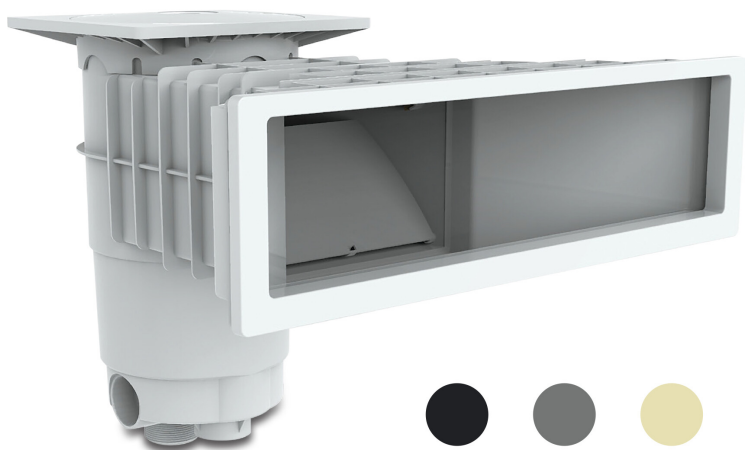

# Weltico Skimmer ABS 1 1/2" x 2" indvendig gevind grå type A500 Design (7039320)

weltico

# TEKNISKE SPECIFIKATIONER

Type	A500 Design
Materiale	ABS/rustfri stål
Egnet til	liner og beton pools
Tilslutning	indvendig gevind
Farve	grå
Størrelse	1 1/2" x 2"

## DIMENSIONER

A	583 mm
B	443 mm
C	542 mm
D	157.5 mm
E	266 mm
F	317 mm
G	494.7 mm
H	118.7 mm