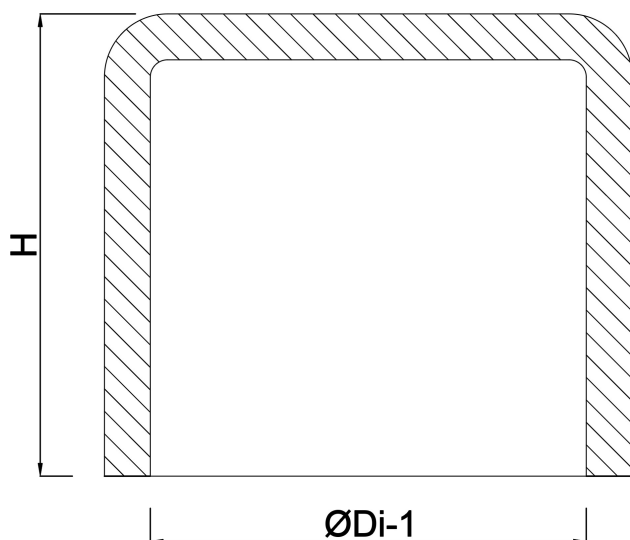

TEKNISKE SPECIFIKATIONER

Farve grå

Materiale PVC-U

Tilslutning limmuffe

Størrelse 40 mm

Tryk 16 bar

DIMENSIONER

H 36 mm

ØDi-1 40 mm