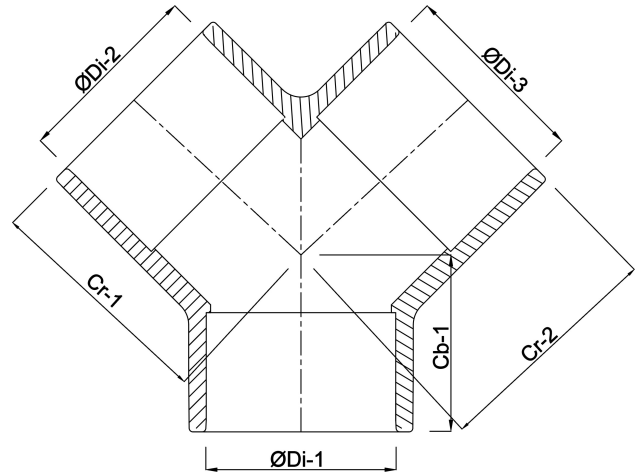

Profec Y-stykke PVC-U 50 mm limmuffe 16bar grå (0101490)

TEKNISKE SPECIFIKATIONER

Farve grå

Materiale PVC-U

Tilslutning limmuffe

Tryk 16 bar

Størrelse 50 mm

DIMENSIONER

Cb-1 43 mm

Cr-1 62 mm

Cr-2 62 mm

ØDi-1 50 mm

ØDi-2 50 mm

ØDi-3 50 mm

Genereret den: 22-05-2026

Bevo Nordic A/S
Pakhusgården 54
5000 Odense C
Danmark
+45 66 19 25 45
info@bevo.dk
<http://www.bevo.com>