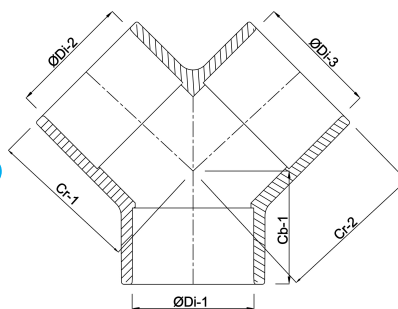

# TEKNISKE SPECIFIKATIONER

Farve grå

Materiale PVC-U

Tilslutning limmuffe

Tryk 16 bar

Størrelse 50 mm

## DIMENSIONER

Cb-1 43 mm

Cr-1 62 mm

Cr-2 62 mm

ØDi-1 50 mm

ØDi-2 50 mm

ØDi-3 50 mm

Genereret den: 27-03-2026