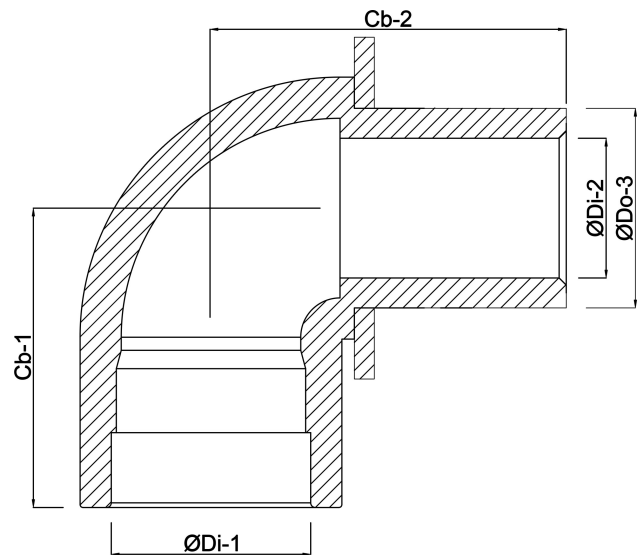

**Profec Vinkel 90° reducerende
PVC-U 32/40 mm x 40 mm
limmuffe/limstuds x limmuffe
10bar grå (0110135)**

TEKNISKE SPECIFIKATIONER

Farve	grå
Materiale	PVC-U
Tilslutning	limmuffe/limstuds x limmuffe
Tryk	10 bar
Størrelse	32/40 mm x 40 mm

DIMENSIONER

Cb-1	57 mm
Cb-2	66 mm
ØDi-1	40 mm
ØDi-2	32 mm
ØDo-3	40 mm
β	90 °

Genereret den: 22-05-2026

Bevo Nordic A/S
Pakhusgården 54
5000 Odense C
Danmark
+45 66 19 25 45
info@bevo.dk
<http://www.bevo.com>