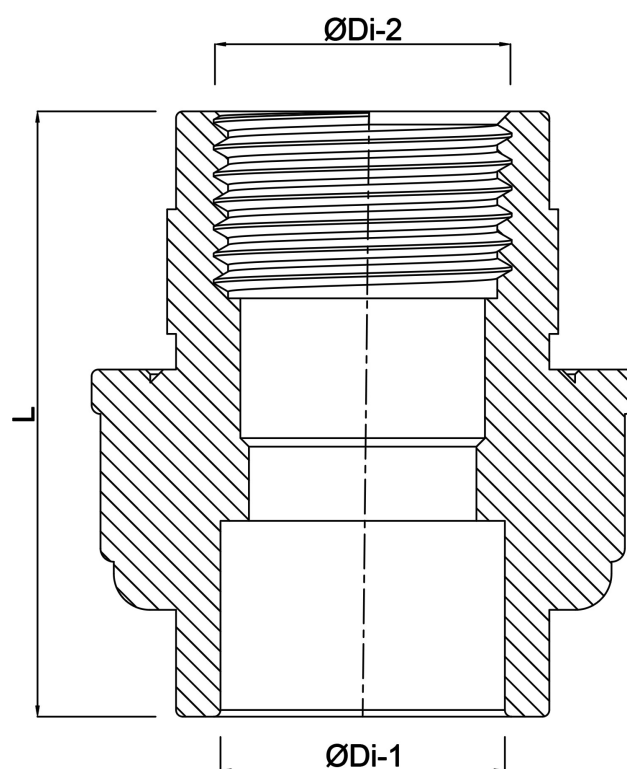

**VDL Unionskobling PVC-U 40
mm x 1 1/4" limmuffe x
indvendig gevind 16bar grå
type forstærket (7018218)**

V-L Van de Lande

TEKNISKE SPECIFIKATIONER

Farve	grå
Type	forstærket
Materiale	PVC-U
Pakningsmateriale	EPDM
Tilslutning	limmuffe x indvendig gevind
Størrelse	40 mm x 1 1/4"
Tryk	16 bar

DIMENSIONER

F-2	23 mm
L	75 mm
ØDi-1	40 mm
ØDi-2	1 1/4 "

Genereret den: 25-05-2026

Bevo Nordic A/S
Pakhusgården 54
5000 Odense C
Danmark
+45 66 19 25 45
info@bevo.dk
<http://www.bevo.com>