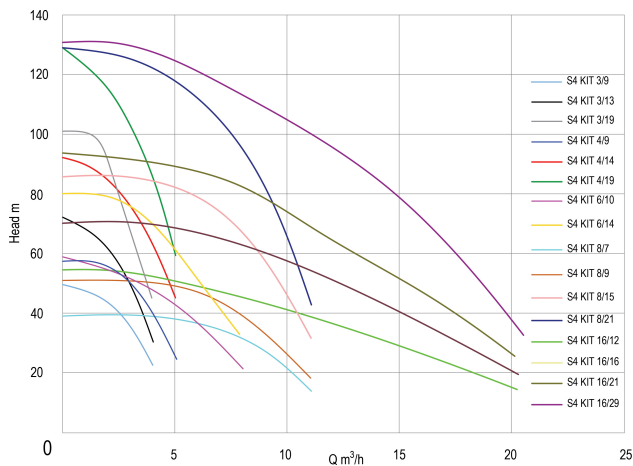

# TEKNISKE SPECIFIKATIONER

Materiale rustfri stål 304

Pump body rustfri stål 304

Materiale impeller 1 technopolymer A

Tilslutning indvendig gevind

Volt 400VAC

Maks. temperatur 40 °C

Ydre Ø 99 mm

Mindste mellemtemperatur  
(kontinuerlig) 0 °C

BEP Head 320

IP værdi IP68, class F

Type S4 KIT 4/9

Udgangseffekt 1 HK

Model med 15m kabel

Maks. Løftehøjde 62 m

Størrelse 1 1/4"

Vægt 11 kg

Effekt 0.75 kW

Højde 744 mm

Ampere 2,6 A

Maks. flow rate 5.4 m<sup>3</sup>/h

Pakningsdimensioner L/B/H 120 x 120 x 844 mm

**Genereret den: 27-05-2026**

Bevo Nordic A/S  
Pakhusgården 54  
5000 Odense C  
Danmark  
+45 66 19 25 45  
[info@bevo.dk](mailto:info@bevo.dk)  
<http://www.bevo.com>