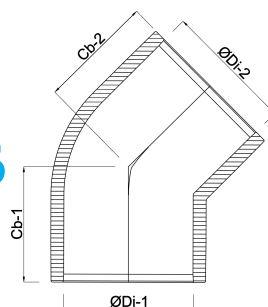

**VDL Vinkel 45° PVC-U 32 mm
limmuffe 16bar grå KIWA
(7002607)**

V-L Van de Lande

TEKNISKE SPECIFIKATIONER

Farve grå

Materiale PVC-U

Godkendelse KIWA

Tilslutning limmuffe

Tryk 16 bar

Størrelse 32 mm

DIMENSIONER

Cb-1 29 mm

Cb-2 29 mm

ØDi-1 32 mm

ØDi-2 32 mm

β 45 °

Genereret den: 14-03-2026