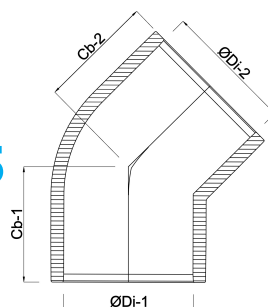

**VDL Vinkel 45° PVC-U 32 mm
limmuffe 16bar grå KIWA
(7002607)**

V-L Van de Lande

TEKNISKE SPECIFIKATIONER

Farve grå

Materiale PVC-U

Godkendelse KIWA

Tilslutning limmuffe

Tryk 16 bar

Størrelse 32 mm

DIMENSIONER

β 45 °

ØDi-1 32 mm

ØDi-2 32 mm

Cb-1 29 mm

Cb-2 29 mm

Genereret den: 05-10-2025