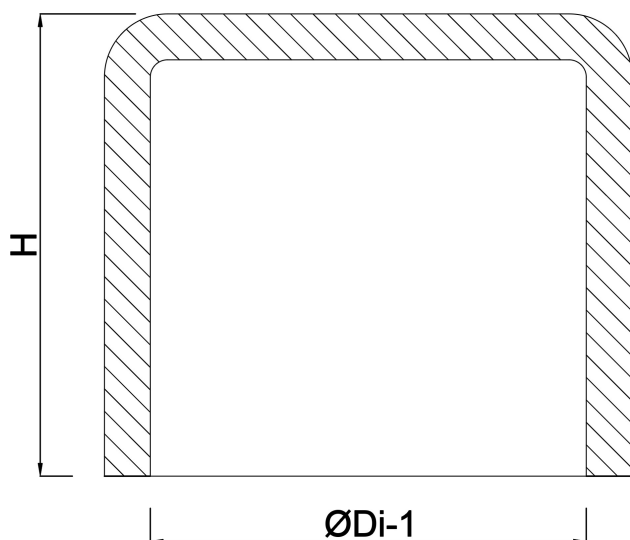

# TEKNISKE SPECIFIKATIONER

Farve grå

Materiale PVC-U

Tilslutning limmuffe

Størrelse 250 mm

Tryk 10 bar

## DIMENSIONER

H 185 mm

ØDi-1 250 mm

**Genereret den: 27-05-2026**

Bevo Nordic A/S  
Pakhusgården 54  
5000 Odense C  
Danmark  
+45 66 19 25 45  
[info@bevo.dk](mailto:info@bevo.dk)  
<http://www.bevo.com>